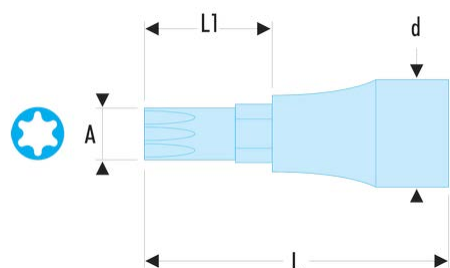

D.34B10 D.B - Douilles tournevis à 6 cannelures**Description :**

- Spéciale dépose vis de culasses.
- Série longueur standard.
- Pour vis à empreinte cannelée.
- Embout non démontable.
- Présentation : chromée brillante, avec embout phosphaté.

A [mm]:	10
d [mm]:	10
l [mm]:	60
L1 [mm]:	15
[g]:	60