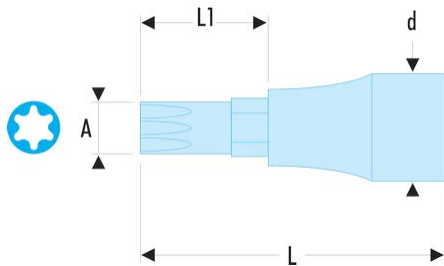

**JX.27 JX - Douilles tournevis 3/8" pour vis Torx®****Description :**

- Embouts amovibles.
- Douille J.236.
- Présentation : chromée brillante, avec embout phosphaté.

<b>A [mm]:</b>	4,96
<b>L [mm]:</b>	46,0
<b>L1 [mm]:</b>	16,0
<b>Torx [No]:</b>	T27
<b>Douille:</b>	J.235
<b>Embouts:</b>	EX.127
<b>No.:</b>	T27
<b>[g]:</b>	33,50