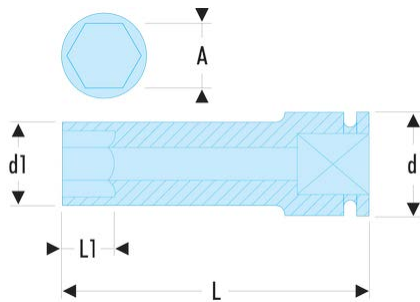

NK.21LA NK.LA - Douilles impact 3/4" longues 6 pans métriques

Description :

- Pour votre sécurité, utilisez les douilles impact avec les bagues et goupilles adaptées.

A [mm]:	21
d [mm]:	44
d1 [mm]:	35
H3 [mm]:	24
L [mm]:	95
L1 [mm]:	24
6 pans [mm]:	6
BA:	BA.38A
GA:	GA.37A
[g]:	600