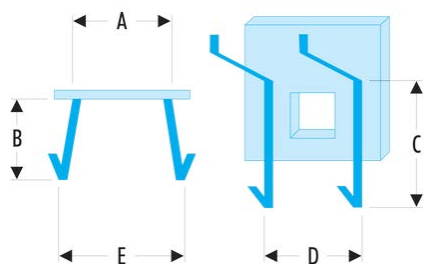

CKS.57A Crochet individuel pour clés plates

A [mm]:	13
B [mm]:	5
[kg]:	0,010