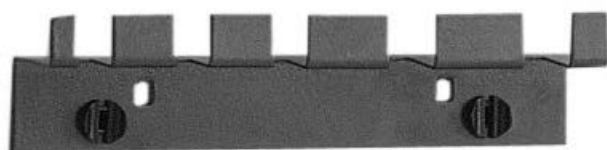

Sku

Rangement de l'outillage

Servantes - Mobilier d'atelier

CKS.35A Support pour limes

Pour:	5 limes emmanchées
-------	--------------------

[kg]:	0.068
-------	-------