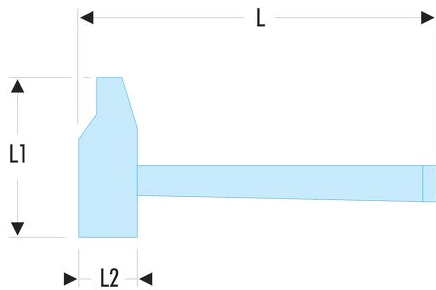

**200H.42 200H - Marteaux de mécanicien rivoir****Description :**

- Manche Hickory "haute sécurité", triple emmanchement : 2 coins acier et 1 coin bois.

<b>L [mm]:</b>	330
<b>L1 [mm]:</b>	117
<b>L2 [mm]:</b>	42
<b>Manche:</b>	210.MHB05
<b>[kg]:</b>	1,130