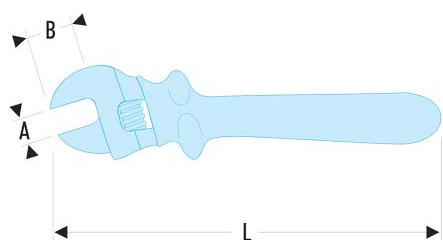

113.15TAVSE 113.AVSE - Clés à molette isolées 1000 Volts série VSE**Description :**

- Modèles avec arrêteur de doigts.
- Isolation avec code couleur "sécurité".
- Présentation : tête graduée, inclinée 15°.
- Finition : brunie.

A [mm]:	44
B [mm]:	44
L [mm]:	385
[g]:	1935