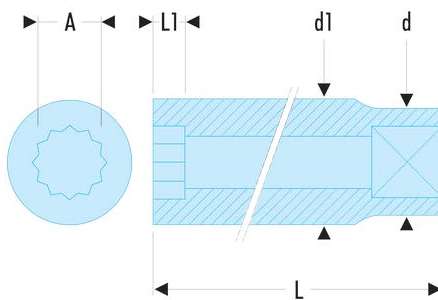

J.17LA J.LA - Douilles 3/8" longues 12 pans métriques**Description :**

- Profil OGV® : plus de puissance et de sécurité, préserve les écrous.
- Douilles longues dédiées aux accès en puits ou filetages longs.
- Disponible en jeu sur rack métallique (Réf JL.40U).
- Présentation : chromée brillante.

A [mm]:	17
d [mm]:	20
d1 [mm]:	23,5
L [mm]:	60
L1 [mm]:	15,0
12 pans [mm]:	12
[g]:	102