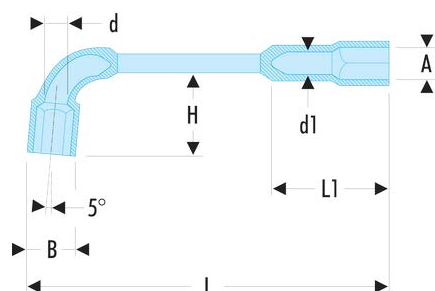

## 75.5/16 75 - Clés à pipe débouchées forgées 6 pans x 6 pans en pouces

### Description :

- Clés à pipe débouchées : clés destinées aux (des)serrages puissants.
- Tête courte et tête longue : 6 pans.
- Débouchage de la tête courte pour passage des tiges filetées.
- Dimensions en pouces : de 1/4" à 1".
- Présentation : chromée satinée.

A ["]:	5/16
B [mm]:	12,5
d [mm]:	7,0
d1 [mm]:	6,0
H [mm]:	19
L [mm]:	114
L1 [mm]:	25
P [mm]:	9
[g]:	60