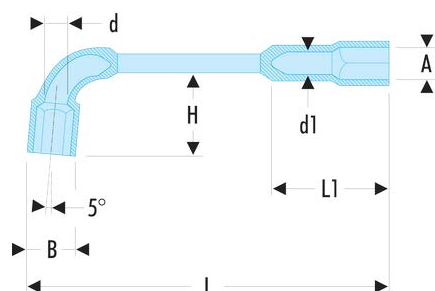

75.30 75 - Clés à pipe débouchées forgées 6 pans x 6 pans métriques

Description :

- Clés à pipe débouchées : clés destinées aux (des)serrages puissants.
- Tête courte et tête longue : 6 pans.
- Débouchage de la tête courte pour passage des tiges filetées.
- Dimensions métriques : de 6 à 38 mm.
- Présentation : chromée satinée.

A [mm]:	30
B [mm]:	42,0
d [mm]:	24,0
d1 [mm]:	21,0
H [mm]:	64
L [mm]:	310
L1 [mm]:	83
P [mm]:	30
[g]:	1300