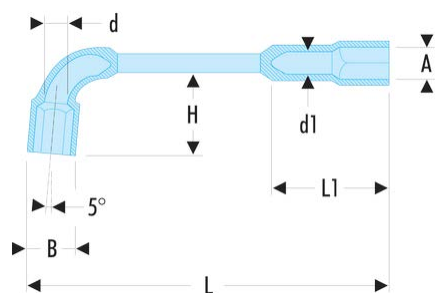

76.13 76 - Clés à pipe débouchées forgées 12 pans x 6 pans métriques

Description :

- Clés à pipe débouchées : clés destinées aux (des)serrages puissants.
- Tête courte 12 pans pour reprise à 30° et tête longue 6 pans.
- Débouchage de la tête courte pour passage des tiges filetées.
- Dimensions métriques : de 6 à 38 mm.
- Présentation : chromée satinée.

A [mm]:	13
B [mm]:	19,5
d [mm]:	9,0
d1 [mm]:	8,0
H [mm]:	30
L [mm]:	152
L1 [mm]:	38
P [mm]:	12
[g]:	175