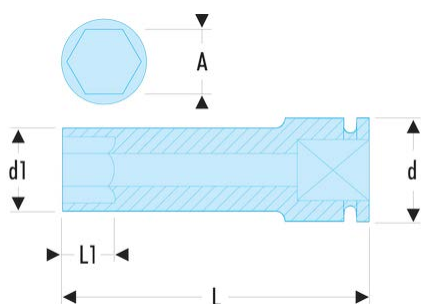

NSB.27 NSB - Douilles impact 1/2" longues parois fines 6 pans métriques**Description :**

- Pour votre sécurité, utilisez les douilles impact avec les bagues et goupilles adaptées.
- Parois fines pour les accès difficiles.
- Profil 6 pans convexes pour une meilleure résistance.

A [mm]:	27
d1 [mm]:	36,0
H3 [mm]:	27
L [mm]:	85
L1 [mm]:	27
6 pans [mm]:	6
BA:	BA.25A
GA:	GA.24A
[g]:	325