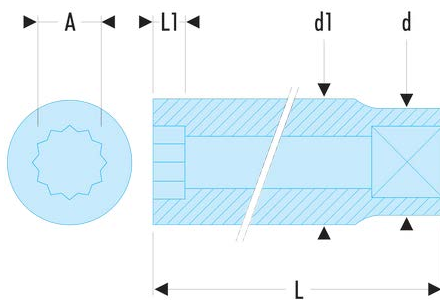

**J.7/8LA J.LA - Douilles 3/8" longues 12 pans en pouces****Description :**

- Profil OGV® : plus de puissance et de sécurité, préserve les écrous.
- Douilles longues dédiées aux accès en puits ou filetages longs.
- Présentation : chromée brillante.

A ["]:	7/8
d [mm]:	30,2
d1 [mm]:	30,2
L [mm]:	63,8
L1 [mm]:	12,7
12 pans [mm]:	12
[g]:	181