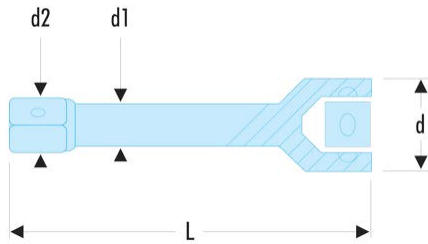

J.209 J - Rallonges 3/8"**Description :**

- Présentation : chromée brillante.

d [mm]:	18
d1 [mm]:	10
d2 [mm]:	12,6
L [mm]:	75
[g]:	86