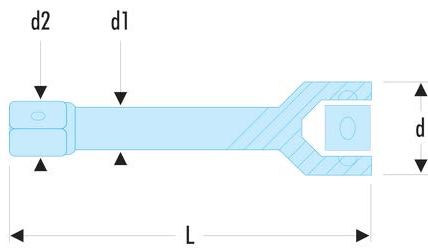

J.208 J - Rallonges 3/8"**Description :**

- Présentation : chromée brillante.

d [mm]:	18
d1 [mm]:	10
d2 [mm]:	12,6
L [mm]:	50
[g]:	62