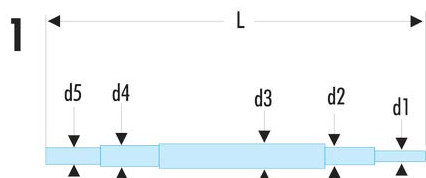

160A.1 160A - Broches pour clés 91A - 92A - 97**Description :**

- Pour 160A.1 : Forme 1.
- Pour 160A.2 : Forme 2.
- Présentation : chromée satinée.

d1 [mm]:	3,80
d2 [mm]:	5,25
d3 [mm]:	9
d4 [mm]:	7,4
d5 [mm]:	6,25
L [mm]:	220
[g]:	80