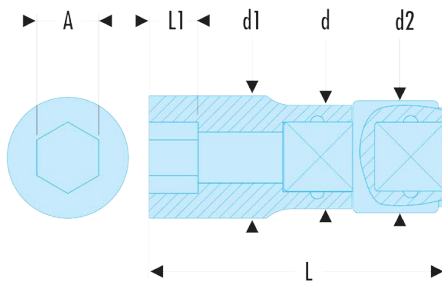

J.5/8LAF J.LAF - Douilles 3/8" longues 12 pans en pouces - FLUO**Description :**

- L'outil est détecté par sa fluorescence activée par une lampe ou un néon ultraviolet. Détectable en environnement noir ou sombre jusqu'à 5 mètres.
- Profil OGV® : plus de puissance et de sécurité, préserve les écrous.
- Douilles longues dédiées aux accès en puits ou filetages longs.
- Présentation : chromée brillante.

A ["]:	5/8
d [mm]:	22,3
d1 [mm]:	22,3
L [mm]:	63,8
L1 [mm]:	10,2
12 pans [mm]:	12
[g]:	104