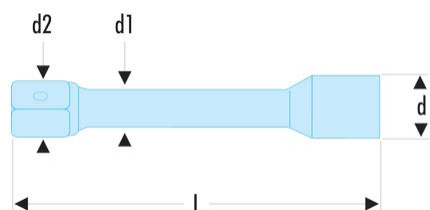

K.210B K.B - Rallonges 3/4"**Description :**

- Présentation : chromée satinée.

C [mm]:	25
d [mm]:	36
d1 [mm]:	20
d2 [mm]:	25
L [mm]:	200
[kg]:	0,620