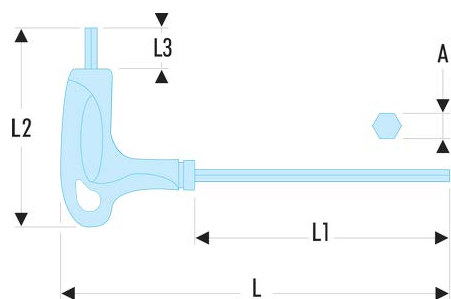

89TX.45 89TX - Clés Torx® emmanchées**Description :**

- Poignée ergonomique pour l'utilisation efficace des deux extrémités de la clé.
- Présentation : grenailée chromée.

A [mm]:	7,77
I1 x I2 [mm]:	15 x 175
L [mm]:	240
L1 [mm]:	175
L1 x L2 [mm]:	95 x 240
L2 [mm]:	95
L3 [mm]:	15
Torx [No]:	T45
[g]:	125