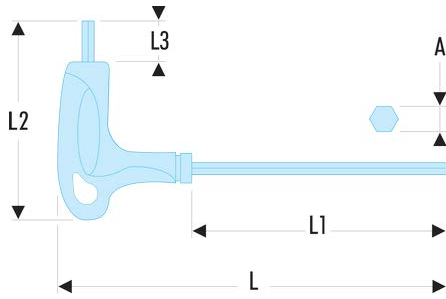

89TX.7 89TX - Clés Torx® emmanchées**Description :**

- Poignée ergonomique pour l'utilisation efficace des deux extrémités de la clé.
- Présentation : grenailée chromée.

A [mm]:	1,97
I1 x I2 [mm]:	11 x 90
L [mm]:	133
L1 [mm]:	90
L1 x L2 [mm]:	63 x 133
L2 [mm]:	63
L3 [mm]:	11
Torx [No]:	T7
[g]:	8