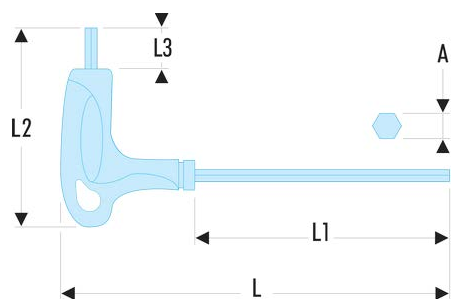

**89TX.8 89TX - Clés Torx® emmanchées****Description :**

- Poignée ergonomique pour l'utilisation efficace des deux extrémités de la clé.
- Présentation : grenailée chromée.

A [mm]:	2,30
I1 x I2 [mm]:	11 x 90
L [mm]:	133
L1 [mm]:	90
L1 x L2 [mm]:	63 x 133
L2 [mm]:	63
L3 [mm]:	11
Torx [No]:	T8
[g]:	9