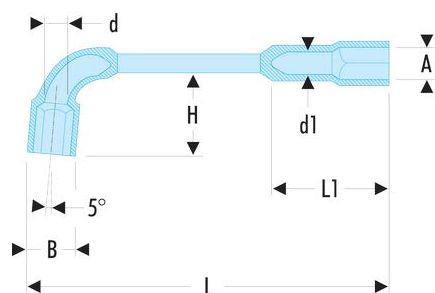

75.21 75 - Clés à pipe débouchées forgées 6 pans x 6 pans métriques

Description :

- Clés à pipe débouchées : clés destinées aux (des)serrages puissants.
- Tête courte et tête longue : 6 pans.
- Débouchage de la tête courte pour passage des tiges filetées.
- Dimensions métriques : de 6 à 38 mm.
- Présentation : chromée satinée.

A [mm]:	21
B [mm]:	30,5
d [mm]:	15,0
d1 [mm]:	14,0
H [mm]:	46
L [mm]:	221
L1 [mm]:	55
P [mm]:	21
[g]:	490