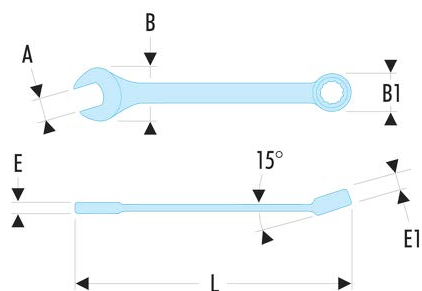

40.2'LA 40.LA - Clés mixtes longues en pouces

Description :

- Clés mixtes longues : le manche extra-long permet de passer des couples importants avec un minimum d'effort.
- Oeil 12 pans à profil OGV® pour un serrage puissant tout en protégeant l'écrou.
- Tête oeil inclinée à 15°.
- Tête fourche inclinée à 15°.
- Dimensions en pouces : de 3/4" à 2".
- Présentation : chromée satinée.

A ["]:	2'
B x B1 [mm]:	103,0 x 71,0
E [mm]:	21,1
E1 [mm]:	30,0
L [mm]:	732
[g]:	3500