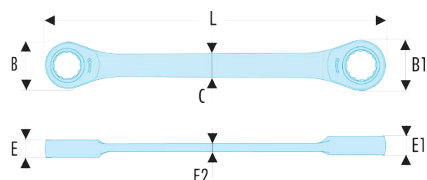

**64.3/4X13/16F 64F - Clés polygonales à cliquet droites en pouces - FLUO****Description :**

- L'outil est détecté par sa fluorescence activée par une lampe ou un néon ultraviolet. Détectable en environnement noir ou sombre jusqu'à 5 mètres.
- Clés polygonales à cliquet droites : permettent d'accéder à plat sur l'écrou.
- Mécanisme à cliquet compact et réversible par retournement de la clé.
- Angle de reprise à 5° (7,5° pour la dimension 1/4" mm ; 6° pour les dimensions 5/16" et 11/32").
- Dimensions en pouces : de 1/4" à 5/16".
- Présentation : chromée satinée.

A ["]:	3/4x13/16
B1 [mm]:	40,0
d [mm]:	15,2
E [mm]:	11,2
E1 [mm]:	13,0
E2 [mm]:	5,4
L [mm]:	245
[g]:	310