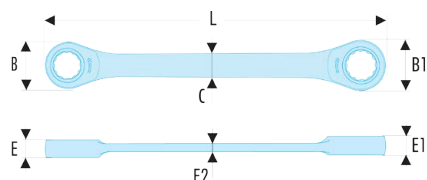

64.5/8X11/16F 64F - Clés polygonales à cliquet droites en pouces - FLUO**Description :**

- L'outil est détecté par sa fluorescence activée par une lampe ou un néon ultraviolet. Détectable en environnement noir ou sombre jusqu'à 5 mètres.
- Clés polygonales à cliquet droites : permettent d'accéder à plat sur l'écrou.
- Mécanisme à cliquet compact et réversible par retournement de la clé.
- Angle de reprise à 5° (7,5° pour la dimension 1/4" mm ; 6° pour les dimensions 5/16" et 11/32").
- Dimensions en pouces : de 1/4" à 5/16".
- Présentation : chromée satinée.

A ["]:	5/8x11/16
B1 [mm]:	33,5
d [mm]:	14,8
E [mm]:	9,9
E1 [mm]:	10,7
E2 [mm]:	5,4
L [mm]:	210
[g]:	185