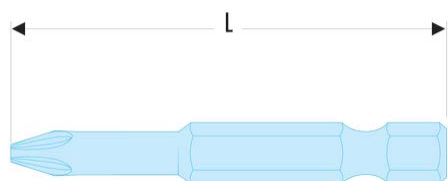

Sku

Tournevis - Clés mâles - Embouts de vissage FLUO

Outillage fluorescent

## ETORM.606TF ETORM.6TF - Embouts standards série 6 pour vis à empreinte Torq Set® - FLUO

### Description :

- L'outil est détecté par sa fluorescence activée par une lampe ou un néon ultraviolet. Détectable en environnement noir ou sombre jusqu'à 5 mètres.
- Entraînement 1/4" - 6,35 mm à gorge.