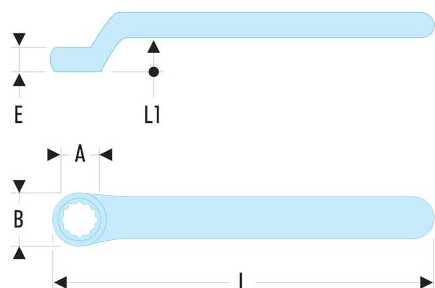

55.18AVSE 55.AVSE - Clés polygonales contrecoudées isolées 1000 Volts série VSE

Description :

- Oeil à profil OGV®.
- Isolation avec code couleur "sécurité".

A [mm]:	18
B [mm]:	30
E [mm]:	14
H [mm]:	27
L [mm]:	215
L1 [mm]:	27
[g]:	200