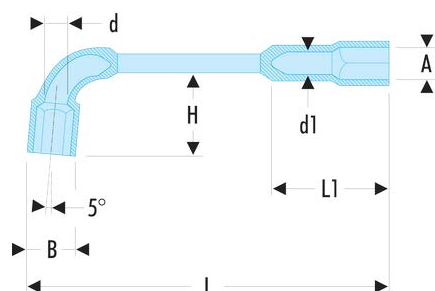

75.1/2 75 - Clés à pipe débouchées forgées 6 pans x 6 pans en pouces

Description :

- Clés à pipe débouchées : clés destinées aux (des)serrages puissants.
- Tête courte et tête longue : 6 pans.
- Débouchage de la tête courte pour passage des tiges filetées.
- Dimensions en pouces : de 1/4" à 1".
- Présentation : chromée satinée.

A ["]:	1/2
B [mm]:	19,5
d [mm]:	9,0
d1 [mm]:	8,0
H [mm]:	30
L [mm]:	152
L1 [mm]:	38
P [mm]:	13
[g]:	175