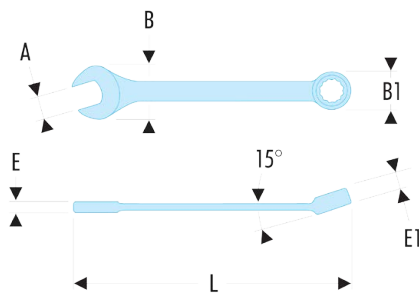

**39.1/8HF 39F - Clés mixtes courtes en pouces - FLUO****Description :**

- L'outil est détecté par sa fluorescence activée par une lampe ou un néon ultraviolet. Détectable en environnement noir ou sombre jusqu'à 5 mètres.
- Clés mixtes courtes : le manche court et la tête compacte permettent une grande maniabilité. Idéal pour les accès difficiles.
- Oeil 12 pans à profil OGV® pour un serrage puissant tout en protégeant l'écrou. Suffixe H = oeil 6 pans.
- Tête oeil inclinée à 15°.
- Tête fourche inclinée à 15°.
- Dimensions en pouces : de 1/8" à 1/2".
- Présentation : chromée satinée.

A ["]:	1/8
B [mm]:	10
B1 [mm]:	7,0
E [mm]:	3,1
E1 [mm]:	3,1
L [mm]:	77
6 pans - 12 pans [mm]:	6
[g]:	10