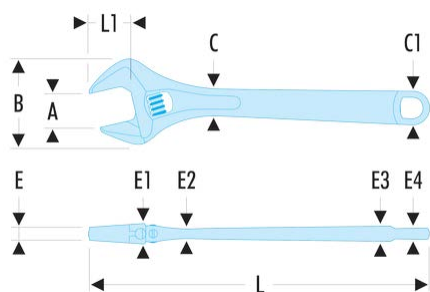

113A.18C 113A.C - Clés à molette chromées**Description :**

- Bonne accessibilité à la molette = réglage facile.
- Mâchoire mobile non dépassante en position d'ouverture maximum.
- Préréglage de l'ouverture des becs grâce à une graduation millimétrique.
- Sens de rotation de la molette à droite.
- Gamme de 4" à 24".
- Présentation : corps chromé et faces tête polies.

A [mm]:	53
B [mm]:	115,0
C x C1 [mm]:	31,0 x 38,5
C1 [mm]:	38,5
E [mm]:	16,0
E1 [mm]:	22,5
E2 [mm]:	14,3
E3 [mm]:	17,8
E4 [mm]:	13,5
L [mm]:	456
L1 [mm]:	53
[g]:	1790