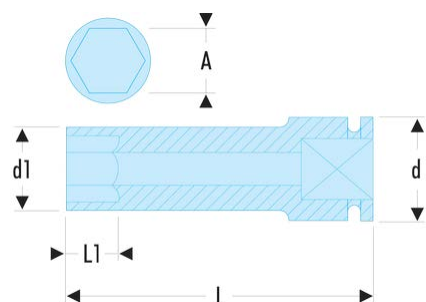

NK.29LA NK.LA - Douilles impact 3/4" longues 6 pans métriques**Description :**

- Pour votre sécurité, utilisez les douilles impact avec les bagues et goupilles adaptées.

A [mm]:	29
d [mm]:	44
d1 [mm]:	45
H3 [mm]:	24
L [mm]:	95
L1 [mm]:	24
6 pans [mm]:	6
BA:	BA.38A
GA:	GA.37A
[g]:	890