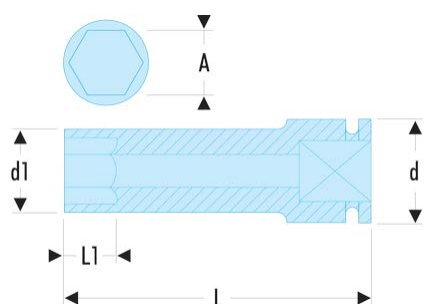

NKB.21 NKB - Douilles impact 3/4" longues parois fines 6 pans métriques

Description :

- Pour votre sécurité, utilisez les douilles impact avec les bagues et goupilles adaptées.
- Parois fines pour les accès difficiles.
- Profil 6 pans convexe pour une meilleure résistance.

A [mm]:	21
d1 [mm]:	33
H3 [mm]:	21
L [mm]:	102
L1 [mm]:	21
6 pans [mm]:	6
BA:	BA.38A
GA:	GA.37A
[g]:	600