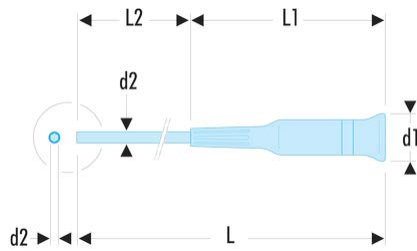

AEF.1,5X35 AEF - Tournevis Micro-Tech® pour vis à fente**Description :**

- A tête pivotante.
- Présentation : lame chromée, bout bruni.

d1 x L1 [mm]:	17 x 82
d2 x L2 [mm]:	1,5 x 35
L [mm]:	117
Couleur:	Jaune
[g]:	12,1