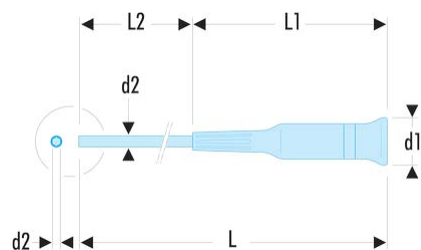

**AEF.4X75** AEF - Tournevis Micro-Tech® pour vis à fente**Description :**

- A tête pivotante.
- Présentation : lame chromée, bout bruni.

<b>d1 x L1</b> [mm]:	21 x 93
<b>d2 x L2</b> [mm]:	4,0 x 75
<b>L [mm]:</b>	168
<b>Couleur:</b>	Prune
<b>[g]:</b>	26,4