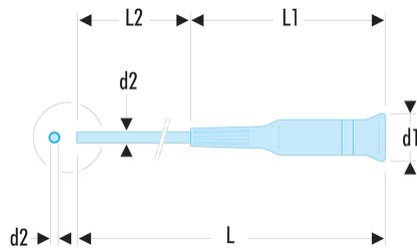

AEFP.0X35 AEFP - AEFD Tournevis Micro-Tech® pour empreinte Phillips® et Pozidriv®

Description :

- Présentation AEFP : lame chromée, bout brun.
- Présentation AEFD : lame brunie.

d1 x L1 [mm]:	17 x 82
d2 x L2 [mm]:	3,0 x 35
L [mm]:	117
Phillips [No]:	PH.0
Pozidriv [No]:	-
Couleur:	Prune
No.:	PH.0
[g]:	13,5