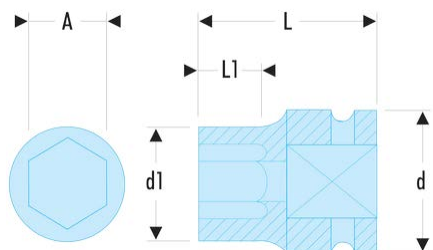

NJ.12A NJ.A - Douilles impact 3/8" 6 pans métriques**Description :**

- Pour votre sécurité, utilisez les douilles impact avec les bagues et goupilles adaptées.

A [mm]:	12
d [mm]:	19
d1 [mm]:	19,0
H3 [mm]:	9
L [mm]:	30
L1 [mm]:	9,0
6 pans [mm]:	6
BA:	BA.16A
GA:	GA.15A
[g]:	49