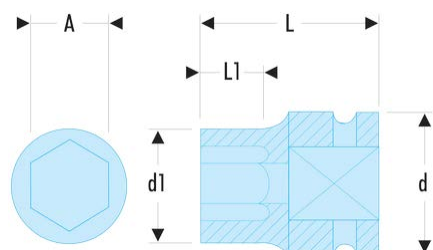

**NJ.14A** NJ.A - Douilles impact 3/8" 6 pans métriques**Description :**

- Pour votre sécurité, utilisez les douilles impact avec les bagues et goupilles adaptées.

A [mm]:	14
d [mm]:	22
d1 [mm]:	21,5
H3 [mm]:	11,5
L [mm]:	30
L1 [mm]:	11,5
6 pans [mm]:	6
BA:	BA.19A
GA:	GA.18A
[g]:	63