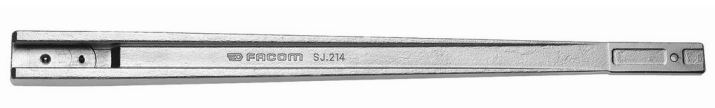

SJ.214 SJ-K214 - Rallonge pour clé série 203**Description :**

- Permet de doubler ou de tripler la capacité des clés Réf J.203DA - S.203DA.
- Utilisation avec :
 - Cliquets 152.
 - Embouts série 20 : SJ.214.
 - Douilles 3/4" : K.214A.

L [mm]:	400
Capacité [daN.m]:	x2
Capacité clé:	x2
[kg]:	0,680