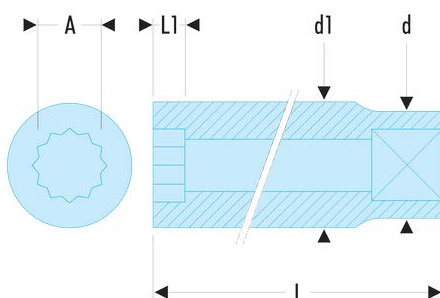

J.11/16LA J.LA - Douilles 3/8" longues 12 pans en pouces**Description :**

- Profil OGV® : plus de puissance et de sécurité, préserve les écrous.
- Douilles longues dédiées aux accès en puits ou filetages longs.
- Présentation : chromée brillante.

A ["]:	11/16
d [mm]:	23,8
d1 [mm]:	23,8
L [mm]:	63,8
L1 [mm]:	10,2
12 pans [mm]:	12
[g]:	113