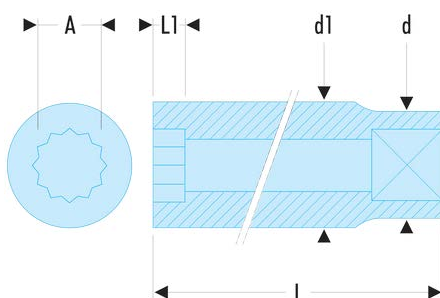

**J.22LA J.LA - Douilles 3/8" longues 12 pans métriques****Description :**

- Profil OGV® : plus de puissance et de sécurité, préserve les écrous.
- Douilles longues dédiées aux accès en puits ou filetages longs.
- Disponible en jeu sur rack métallique (Réf JL.40U).
- Présentation : chromée brillante.

A [mm]:	22
d [mm]:	26
d1 [mm]:	29,0
L [mm]:	60
L1 [mm]:	21,0
12 pans [mm]:	12
[g]:	150