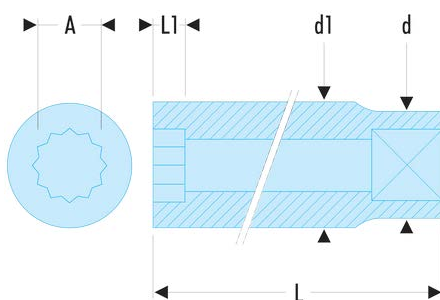

**J.19LA J.LA - Douilles 3/8" longues 12 pans métriques****Description :**

- Profil OGV® : plus de puissance et de sécurité, préserve les écrous.
- Douilles longues dédiées aux accès en puits ou filetages longs.
- Disponible en jeu sur rack métallique (Réf JL.40U).
- Présentation : chromée brillante.

A [mm]:	19
d [mm]:	23
d1 [mm]:	25,0
L [mm]:	60
L1 [mm]:	18,0
12 pans [mm]:	12
[g]:	110