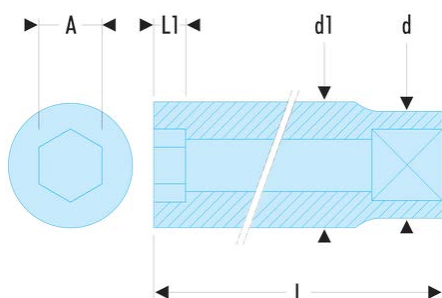

J.9HLA J.HLA - Douilles 3/8" longues 6 pans métriques**Description :**

- Profil OGV® : plus de puissance et de sécurité, préserve les écrous.
- Douilles longues dédiées aux accès en puits ou filetages longs.
- Disponible en jeu sur rack métallique : Réf JL.40E (7 --> 15 mm) et Réf JL.41E (16 --> 24 mm).
- Présentation : chromée brillante.

A [mm]:	9
d [mm]:	17,3
d1 [mm]:	13,0
L [mm]:	55
L1 [mm]:	7,5
6 pans [mm]:	6
[g]:	47