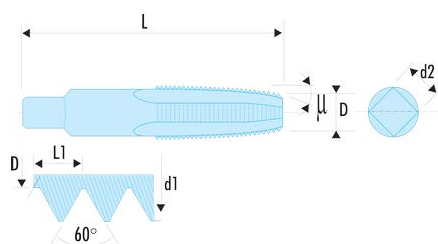

**227.3X50T2 227 - Tarauds standards****Description :**

- Acier HSS.
- 227.T3 : Jeux de 3 tarauds (ébaucheur, intermédiaire et finisseur).
- 227.T2 : Jeux de 2 tarauds (ébaucheur et finisseur).

d1 [mm]:	3
d2 [mm]:	2,50
L [mm]:	48
L1 [mm]:	0,50
Contenu:	x 2
[g]:	10