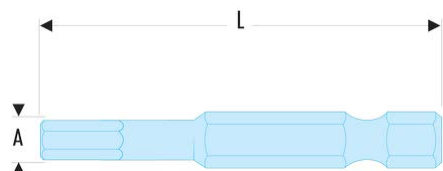

EX.627 EX.6 - Embouts standards série 6 pour vis Torx®**Description :**

- Conformes aux spécifications Torx®.
- Entraînement 1/4" - 6,35 mm à gorge.

A [mm]:	4,96
d [mm]:	5,8
L [mm]:	70
Torx [No]:	T27
[g]:	12,90