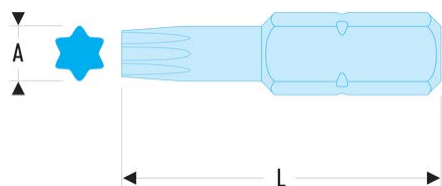

EX.108 EX.1 - Embouts standards série 1 pour vis Torx®**Description :**

- Conformes aux spécifications Torx®.
- Pour vissage manuel.
- Entraînement 1/4" - 6,35 mm.

A [mm]:	2,30
L [mm]:	25
Torx [No]:	T8
[g]:	5