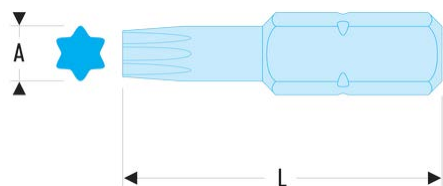

EX.106 EX.1 - Embouts standards série 1 pour vis Torx®**Description :**

- Conformes aux spécifications Torx®.
- Pour vissage manuel.
- Entraînement 1/4" - 6,35 mm.

A [mm]:	1,65
L [mm]:	25
Torx [No]:	T6
[g]:	5