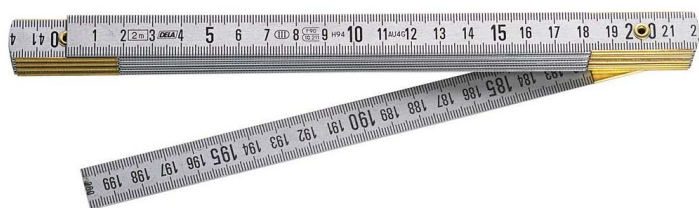

**DELA.626.00 Mètre pliant Duralumin Classe III 2 mètres - 10 branches****Description :**

- Gravure chimique profonde.
- Marquage en mm, recto verso.
- Ressorts en laiton.
- Surface satinée.
- Largeur : 15 mm.

Poids : 162 g.