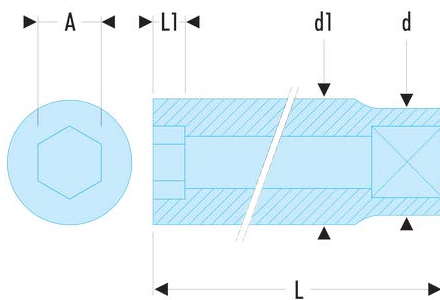

**S.1'1/16LA S.LA - Douilles 1/2" longues 12 pans en pouces****Description :**

- Profil OGV® : plus de puissance et de sécurité, préserve les écrous.
- Douilles longues dédiées aux accès en puits ou filetages longs.
- Présentation : chromée brillante.

A ["]:	1 1/16
d [mm]:	36,5
d1 [mm]:	36,5
L [mm]:	82,2
L1 [mm]:	16,0
12 pans [mm]:	12
[g]:	320