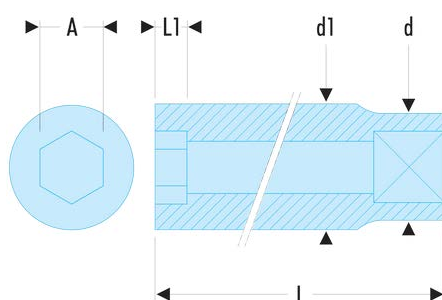

**S.13/16LA S.LA - Douilles 1/2" longues 12 pans en pouces****Description :**

- Profil OGV® : plus de puissance et de sécurité, préserve les écrous.
- Douilles longues dédiées aux accès en puits ou filetages longs.
- Présentation : chromée brillante.

A ["]:	13/16
d [mm]:	28,7
d1 [mm]:	28,7
L [mm]:	82,2
L1 [mm]:	12,9
12 pans [mm]:	12
[g]:	175