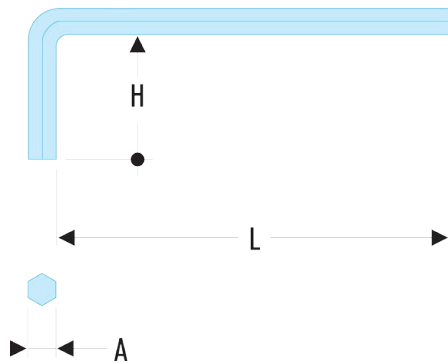

Sku

Tournevis - Clés mâles - Embouts de vissage FLUO

Outillage fluorescent

82H.050F 82HF - Clés mâles courtes en pouces - FLUO**Description :**

- L'outil est détecté par sa fluorescence activée par une lampe ou un néon ultraviolet. Détectable en environnement noir ou sombre jusqu'à 5 mètres.
- Fabriquée en acier au silicium.
- Présentation : phosphatée.

A ["]:	0.50
H [mm]:	12
L [mm]:	38
[g]:	0,40